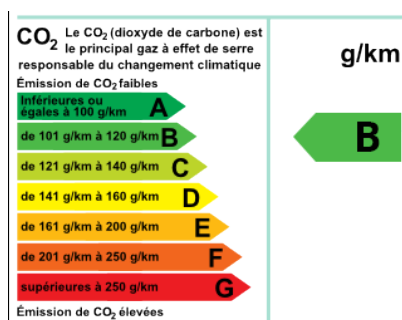

RENAULT Kangoo Express 1.5 dCi 75ch energy Extra R-Link Euro6

10 990 € TTC

CARACTÉRISTIQUES PRINCIPALES

- Ref: **360885455729**
- Puissance fiscale : **5**
- Couleur : **BLANC GLACIER**
- Garantie : **Spoticar Premium 12 mois**
- Energie : **Diesel**
- Kilométrage : **79373 kms (garanti)**
- 1ère MEC : **22-06-2016**
- Boîte de vitesse : **Manuelle**

CONSOMMATION DU VÉHICULE : 112 g/km

VOTRE CONTACT

EQUIPEMENTS

- Projecteurs AV anti-brouillard
- 2 Haut parleurs
- ABS
- Aide au démarrage en côte
- Aide au freinage d'urgence
- Airbag conducteur
- Antidémarrage électronique
- Antipatinage
- Arrêt et redémarrage auto. du moteur
- Bacs de portes avant
- Boîte à gants fermée
- Ceintures avant ajustables en hauteur
- Clim manuelle
- Cloison pleine
- Commandes du système audio au volant
- Commandes vocales
- Compte tours
- Contrôle de Traction Intelligent
- Double portes arrière de chargement
- EBD
- Ecran multifonction couleur
- Ecran tactile
- ESP
- Filtre à particules
- Filtre à Pollen
- Fonction MP3
- GPS Cartographique
- Kit mains-libres Bluetooth
- Lampe de coffre
- Lampes de lecture à l'avant
- Lecteur CD
- Limiteur de vitesse
- Navigateur Internet
- Ordinateur de bord
- Paroi séparation
- Phares halogènes
- Plancher caoutchouc
- Porte-gobelets avant
- Porte latérale arrière droite
- Prise 12V
- Prise auxiliaire de connexion audio
- Prise Jack
- Prise USB
- Radar de recul
- Radio
- Régulateur de vitesse
- Rétroviseurs dégivrants
- Rétroviseurs électriques
- Sellerie Drap Tanega Noir
- Siège conducteur réglable en hauteur
- Température extérieure
- TMC
- Verrouillage auto. des portes en roulant
- Verrouillage centralisé à distance
- Vitres avant électriques
- Vitres teintées
- Volant réglable en hauteur