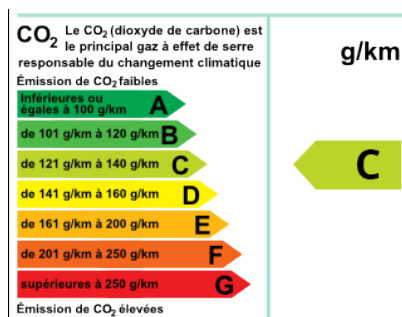

**RENAULT Captur 1.0 TCe 90ch
Intens -21**

21 990 € TTC

CARACTÉRISTIQUES PRINCIPALES

- Ref: **359467125729**
- Puissance fiscale : **5**
- Couleur : **Bleu Foncé Métal**
- Garantie : **Spoticar Premium 12 mois**
- Energie : **Essence**
- Kilométrage : **20 kms (garanti)**
- 1ère MEC : **18-04-2021**
- Boîte de vitesse : **Manuelle**

CONSOMMATION DU VÉHICULE : 136 g/km

VOTRE CONTACT

Mail : patrice@catherin-peugeot.com

Tel : 03 85 30 01 30

EQUIPEMENTS

- Pack City
- ABS
- Accoudoir central AV
- AFIL
- Aide au démarrage en côte
- Aide au freinage d'urgence
- Airbag conducteur
- Airbag passager
- Airbag passager déconnectable
- Airbags latéraux avant
- Antidémarrage électronique
- Antipatinage
- Appel d'Urgence Localisé
- Arrêt et redémarrage auto. du moteur
- Assistance de maintien de trajectoire
- Bacs de portes arrière
- Bacs de portes avant
- Banquette 1/3-2/3
- Banquette AR rabattable
- Banquette arrière 3 places
- Banquette coulissante
- Becquet arrière
- Boîte à gants fermée
- Boucliers AV et AR couleur caisse
- Capteur de luminosité
- Capteur de pluie
- Ceinture de vitrage chromée
- Ceintures avant ajustables en hauteur
- Clim automatique
- Commande du comportement dynamique
- Commande Mode ECO
- Commandes du système audio au volant
- Compte tours
- Contrôle de freinage en courbe
- Démarrage sans clé
- Détecteur de sous-gonflage
- EBD
- Eclairage d'ambiance
- Ecran multifonction couleur
- Ecran tactile
- ESP
- Feux arrière à LED
- Feux de jour à LED
- Filtre à particules
- Filtre à Pollen
- Fixation Isofix siège passager avant
- Fixations Isofix aux places arrières