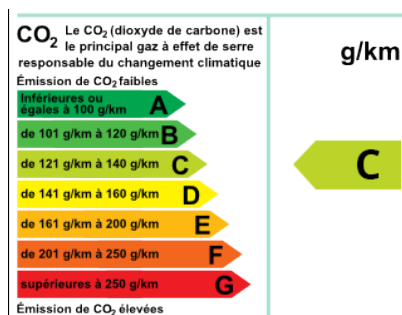

VOTRE CONTACT

Mail : patrice@catherin-peugeot.com

Tel : 03 85 30 01 30