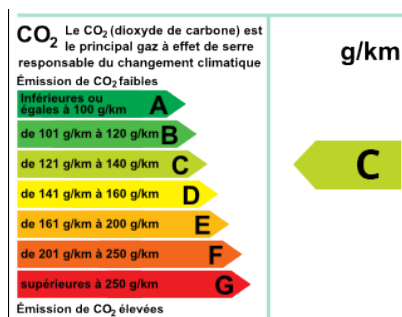

VOTRE CONTACT

Mail : patrice@catherin-peugeot.com

Tel : **03 85 30 01 30**