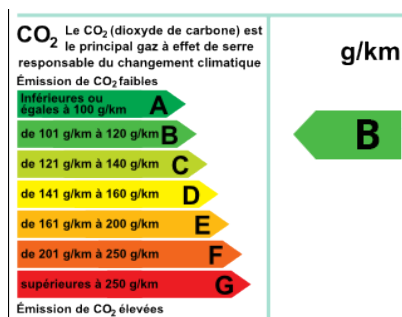

VOTRE CONTACT

Mail : patrice@catherin-peugeot.com

Tel : 03 85 30 01 30