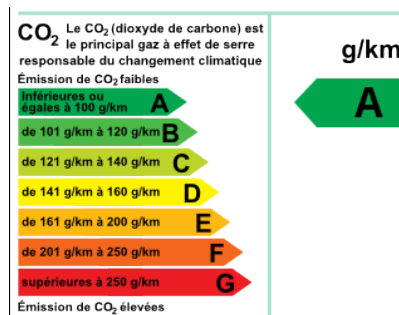

VOTRE CONTACT

Mail : commerce@catherin-peugeot.com

Tel : 03 85 30 02 86