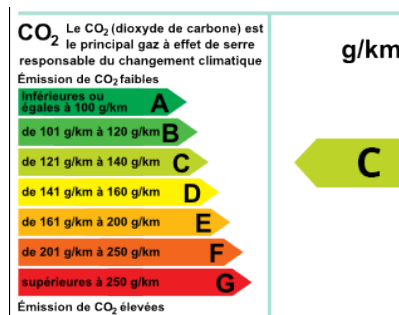

VOTRE CONTACT

Mail : commerce@catherin-peugeot.com

Tel : **03 85 30 02 86**