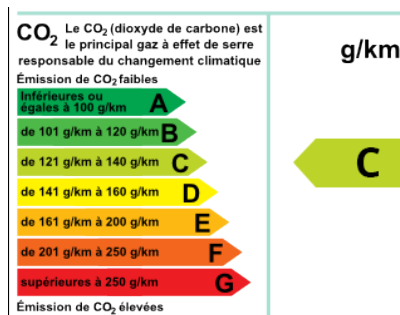

CONSOMMATION DU VÉHICULE : 129 g/km

VOTRE CONTACT

Mail : commerce@catherin-peugeot.com

Tel : 03 85 30 02 86

EQUIPEMENTS

- Roue de secours galette
- 4 Haut parleurs
- ABS
- Accoudoir central AV avec rangement
- AFIL
- Aide au démarrage en côte
- Aide au freinage d'urgence
- Airbag conducteur
- Airbag passager
- Airbag passager déconnectable
- Airbags latéraux avant
- Airbags rideaux AV et AR
- Antidémarrage électronique
- Antipatinage
- Appui-tête conducteur réglable hauteur
- Appui-tête passager réglable en hauteur
- Arrêt et redémarrage auto. du moteur
- Bacs de portes arrière
- Bacs de portes avant
- Banquette 1/3-2/3
- Banquette AR rabattable
- Barres de toit
- Becquet arrière
- Blanc Glacier
- Boîte à gants fermée
- Boucliers AV et AR couleur caisse
- Caméra de recul
- Capteur de luminosité
- Capteur de pluie
- Ceinture de vitrage chromée
- Ceintures avant ajustables en hauteur
- Clim automatique bi-zones
- Commande Mode ECO
- Commandes du système audio au volant
- Commandes vocales
- Compte tours
- Contrôle de freinage en courbe
- Contrôle élect. de la pression des pneus
- Démarrage sans clé
- Direction assistée asservie à la vitesse
- Dispositif freinage automatique
- EBD
- Ecran multifonction couleur
- Ecran tactile
- ESP
- Essuie-glace arrière
- Feux de freinage d'urgence