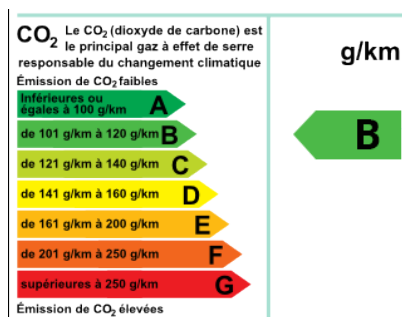

VOTRE CONTACT

Mail : commerce@catherin-peugeot.com

Tel : **03 85 30 02 86**