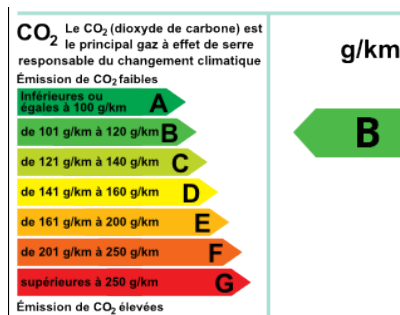

CONSOMMATION DU VÉHICULE : 103 g/km

VOTRE CONTACT

Mail : commerce@catherin-peugeot.com

Tel : **03 85 30 02 86**