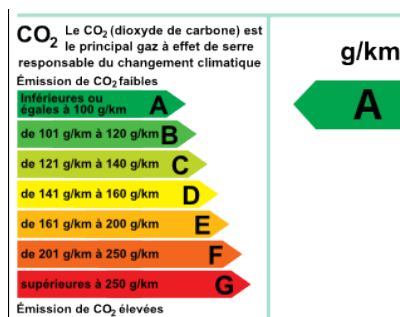

### CARACTÉRISTIQUES PRINCIPALES

- Ref: **316081255729**
- Puissance fiscale : **6**
- Couleur : **Rouge**
- Garantie : **PREMIUM 12 mois**
- Energie : **Diesel**
- Kilométrage : **20068 kms (garanti)**
- 1ère MEC : **28-03-2018**
- Boîte de vitesse : **Manuelle**

**CONSOMMATION DU VÉHICULE : 96 g/km**