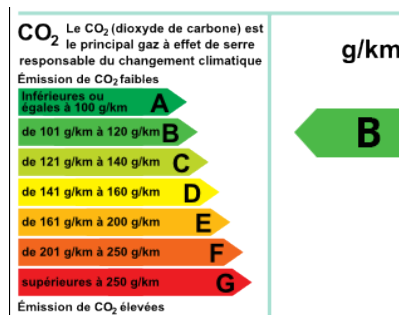

VOTRE CONTACT

Mail : commerce@catherin-peugeot.com

Tel : **03 85 30 02 86**