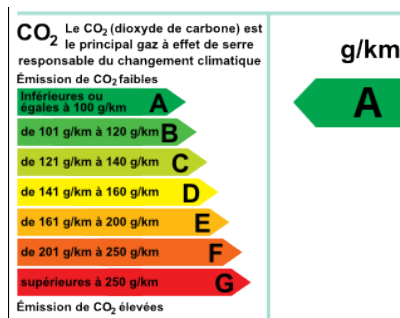

**PEUGEOT 208 1.6 BlueHDi 75ch
Access 5p**

9 850 € TTC

CARACTÉRISTIQUES PRINCIPALES

- Ref: **301418955729**
- Puissance fiscale : **4**
- Couleur : **GRIS**
- Garantie : **PREMIUM 12 mois**
- Energie : **Diesel**
- Kilométrage : **80427 kms (garanti)**
- 1ère MEC : **19-05-2017**
- Boîte de vitesse : **Manuelle**

CONSOMMATION DU VÉHICULE : 90 g/km

VOTRE CONTACT

Mail : commerce@catherin-peugeot.com

Tel : **03 85 30 02 86**

EQUIPEMENTS

- Climatisation manuelle
- Roue de secours galette 15 sur BlueHDi
- WIP Sound Radio
- ABS
- Aide au freinage d'urgence
- Airbag conducteur
- Airbag passager déconnectable
- Airbags latéraux avant
- Airbags rideaux AV et AR
- Antidémarrage électronique
- Antipatinage
- Bacs de portes avant
- Banquette AR rabattable
- Banquette arrière 3 places
- Banquette arrière monobloc
- Boîte à gants fermée
- Boucliers AV et AR couleur caisse
- Compte tours
- Détecteur de sous-gonflage indirect
- EBD
- ESP
- Essuie-glace arrière
- Feux arrière à LED
- Feux de freinage d'urgence
- Filtre à particules
- Filtre à particules
- Filtre à Pollen
- Kit anti-crevaisson
- Lampe de coffre
- Limiteur de vitesse
- Miroir de courtoisie conducteur
- Miroir de courtoisie passager
- Ordinateur de bord
- Ouverture des vitres séquentielle
- Phares halogènes
- Préparation Isofix
- Prise 12V
- Régulateur de vitesse
- Répétiteurs de clignotant dans rétro ext
- Rétroviseurs extérieurs à réglage manuel
- Siège conducteur réglable en hauteur
- Tablette cache bagages
- Température extérieure
- Troisième ceinture de sécurité
- Verrouillage auto. des portes en roulant
- Verrouillage centralisé à distance
- Vitres avant électriques
- Vitres teintées
- Volant réglable en profondeur et hauteur