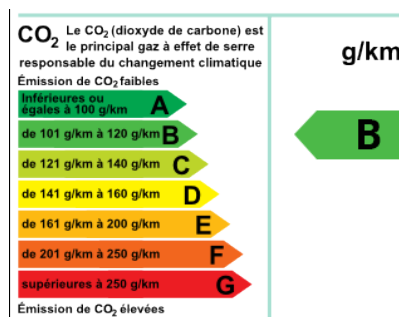

### CARACTÉRISTIQUES PRINCIPALES

- Ref: **289981395729**
- Puissance fiscale : **7**
- Couleur : **BLANC NACRE**
- Garantie : **PREMIUM 12 mois**
- Energie : **Essence**
- Kilométrage : **1101 kms (garanti)**
- 1ère MEC : **12-07-2019**
- Boîte de vitesse : **Automatique**

**CONSOMMATION DU VÉHICULE : 109 g/km**