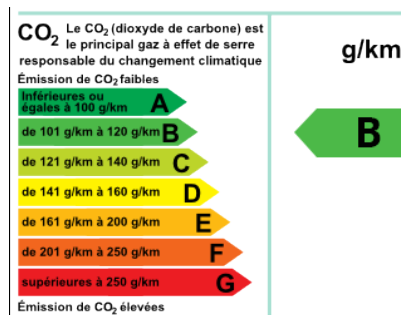

VOTRE CONTACT

Mail : commerce@catherin-peugeot.com

Tel : **03 85 30 02 86**