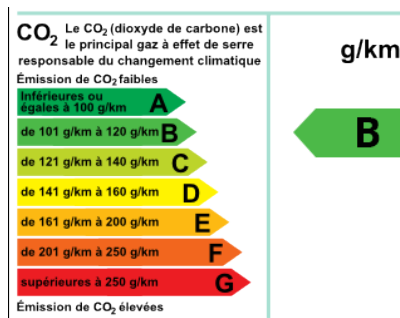

VOTRE CONTACT

Mail : commerce@catherin-peugeot.com

Tel : **03 85 30 02 86**