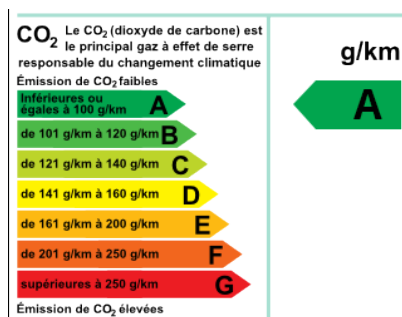

VOTRE CONTACT

Mail : commerce@catherin-peugeot.com

Tel : **03 85 30 02 86**