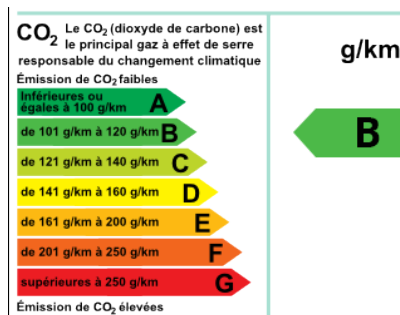

VOTRE CONTACT

Mail : commerce@catherin-peugeot.com

Tel : 03 85 30 02 86