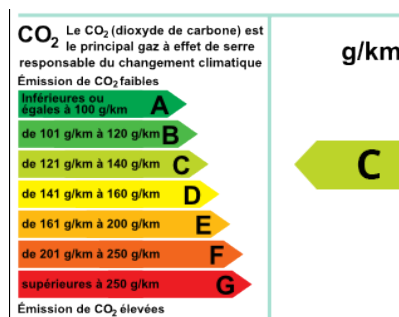

CONSOMMATION DU VÉHICULE : 130 g/km

VOTRE CONTACT

Mail : commerce@catherin-peugeot.com

Tel : **03 85 30 02 86**

EQUIPEMENTS

- Roue de secours galette
- 4 Haut parleurs
- ABS
- Accoudoir central AV avec rangement
- AFIL
- Aide au démarrage en côte
- Aide au freinage d'urgence
- Airbag conducteur
- Airbag passager
- Airbag passager déconnectable
- Airbags latéraux avant
- Airbags rideaux AV et AR
- Antidémarrage électronique
- Antipatinage
- Appui-tête conducteur réglable hauteur
- Appui-tête passager réglable en hauteur
- Arrêt et redémarrage auto. du moteur
- Bacs de portes arrière
- Bacs de portes avant
- Banquette 1/3-2/3
- Banquette AR rabattable
- Barres de toit
- Becquet arrière
- Blanc Glacier
- Boîte à gants fermée
- Boucliers AV et AR couleur caisse
- Caméra de recul
- Capteur de luminosité
- Capteur de pluie
- Ceinture de vitrage chromée
- Ceintures avant ajustables en hauteur
- Clim automatique bi-zones
- Commande Mode ECO
- Commandes du système audio au volant
- Commandes vocales
- Compte tours
- Contrôle de freinage en courbe
- Contrôle élect. de la pression des pneus
- Démarrage sans clé
- Direction assistée asservie à la vitesse
- Dispositif freinage automatique
- EBD
- Ecran multifonction couleur
- Ecran tactile
- ESP
- Essuie-glace arrière
- Feux de freinage d'urgence